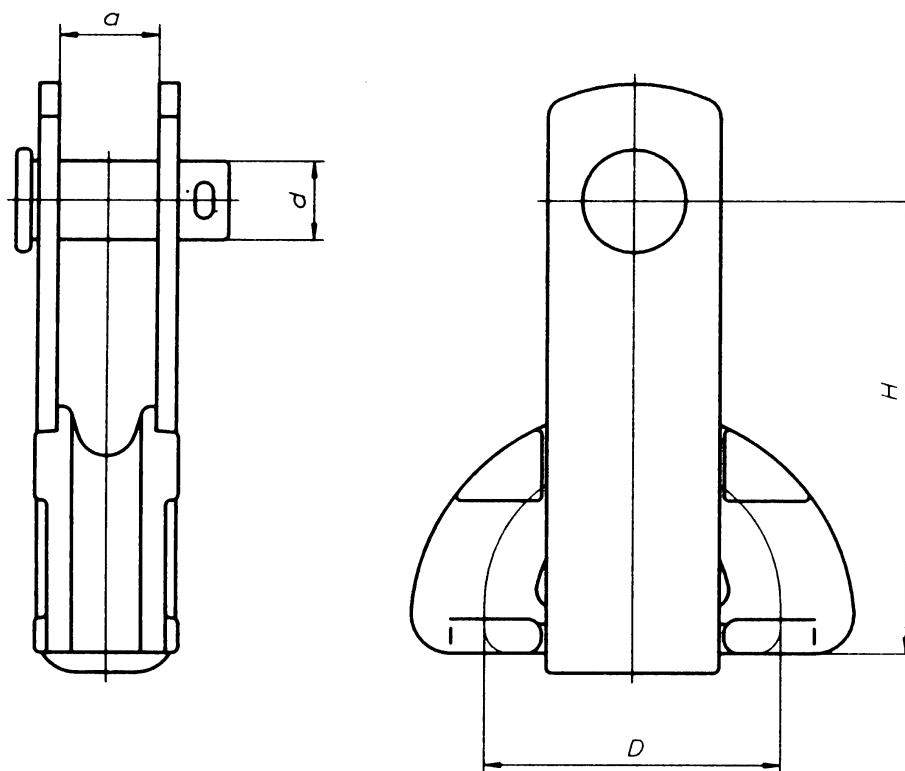

**KARTA  
2245**

**UCHWYT ODCIĄGOWY  
KABŁAKOWY WIDLASTY**

Wyróżnik oznaczenia		Wymiary [mm]				Zastosowanie do przewodu o średnicy [mm]	Obciążenie niszczące [kN]	Masa [kg]
ZEMEX	HANDLOWY	D	H	a	d			
2245-6/12	23255	60	92	22	16	6-12	40	0,45

**Materiał:** Kabłąk – stop aluminium

**Obejma –** stal cynkowana ogniowo

**Zastosowanie:** Do zawieszania odciągowego przewodów na izolatorach wiszących.

PKWiU 31.20.40-90.40

WPPUH „ZEMEX” Sp. Z o.o., 63-100 ŚREM, ul. Podwale 1 , tel. 612830693