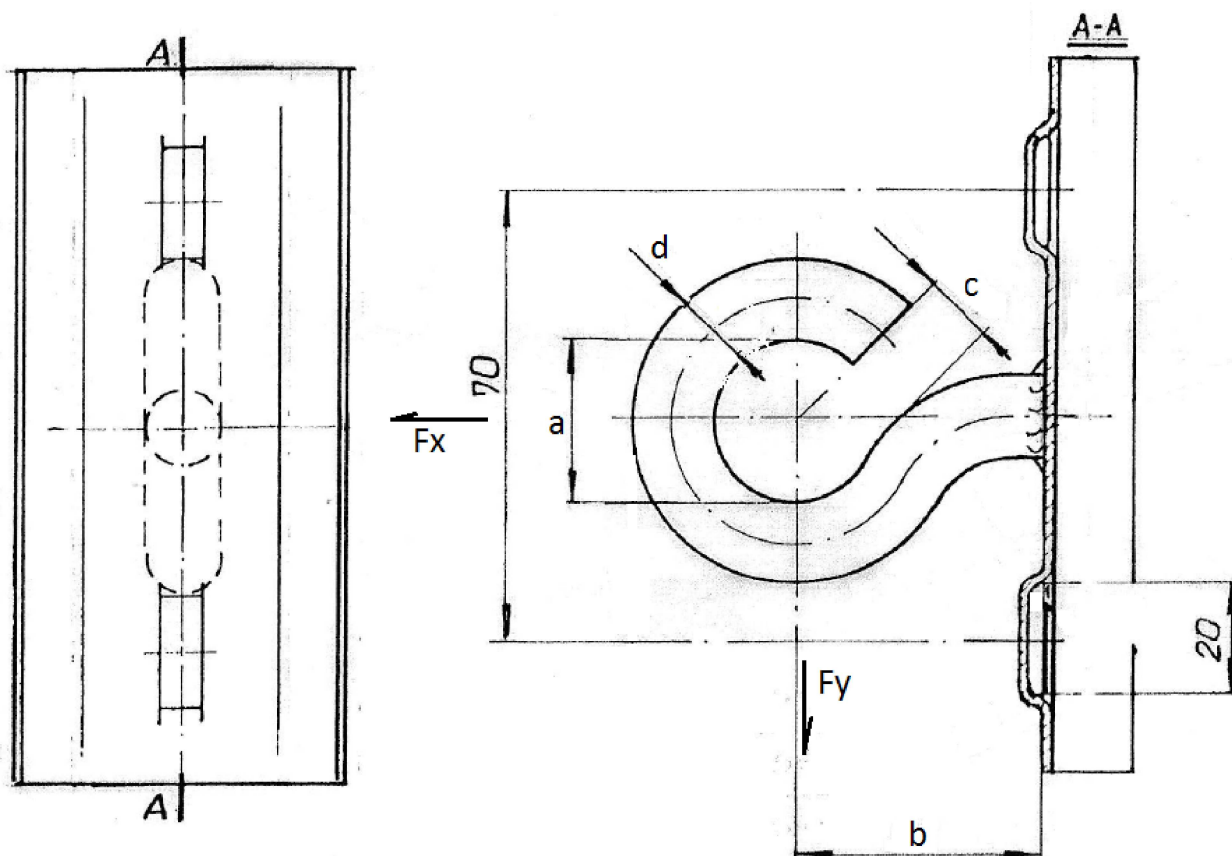

Zakład Produkcyjno-Usługowy <b>DELKAR</b> Zgórsko, ul. Leśna 18 26-052 Nowiny	KARTA PRODUKTU	
	<b>HAK ZAWIESIE</b>	

INDEKS	Wymiary [mm]				Ident.	Dopuszczalne obciążenie [kN]	
	a	b	c	d		Fx	Fy
EP-HA-ZA12	φ30	50	14	φ12	-	3	1,6
EP-HA-ZA16	φ40	54	20	φ16	0-659	7,5	3,5
EP-HA-ZA20	φ40	64	20	φ20	0-047	13,5	6